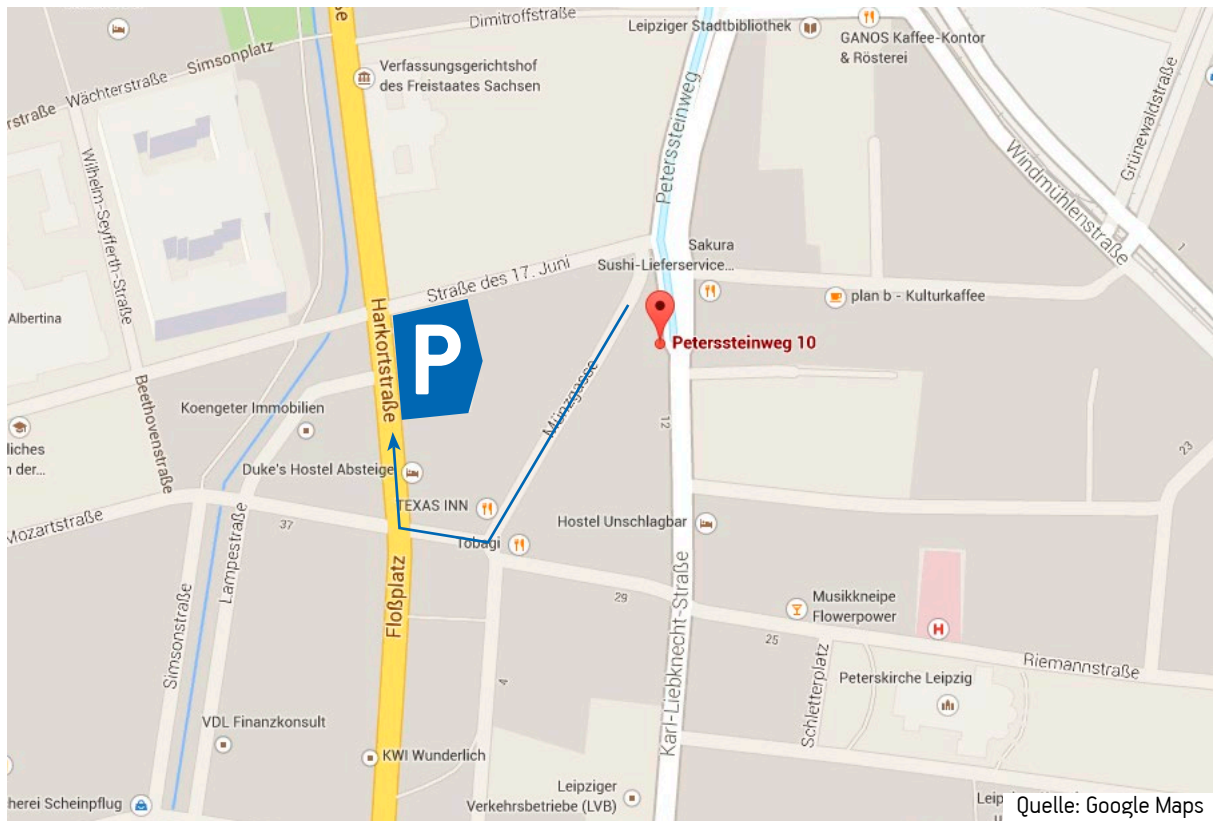

# PARKEN

Parken Sie auf einen der gekennzeichneten Plätze  
oder auf dem hier eingezeichneten Parkplatz.

PROJEKT- UND ENTWICKLUNGSGESELLSCHAFT  
**WEIßE ELSTER**

Blick aus Richtung Innenstadt kommend

Projekt- und Entwicklungsgesellschaft Weiße Elster mbH  
Peterssteinweg 10, 04107 Leipzig, Deutschland